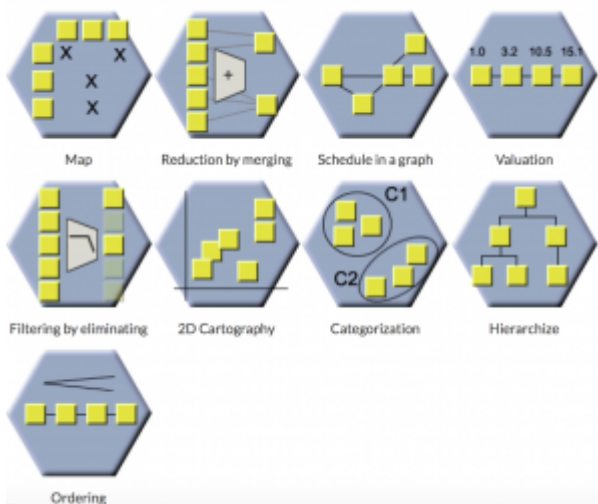

Cognitive Factory (Atelier cognitif)

- **Type de composant :**
- **Nom :** Cognitive Factory (Atelier cognitif)
- **Concept :** Participant
- **Versions :**
- **Distribution :** Non publié
- **Disponibilité :** Beta

L'atelier cognitif est un module qui peut être utile pour du brainstorming. Ce module permet la mise en place d'exercices cognitifs qui vont favoriser, chez les apprenants, des techniques d'apprentissage appropriées à des situations. Ce module va être davantage utile pour l'apprentissage de méthodologies cognitives que pour l'apprentissage d'un contenu à proprement parler. Il existe différents opérateurs. Il est possible de choisir l'opérateur que vous souhaitez (cf. copie d'écran ci-dessous)