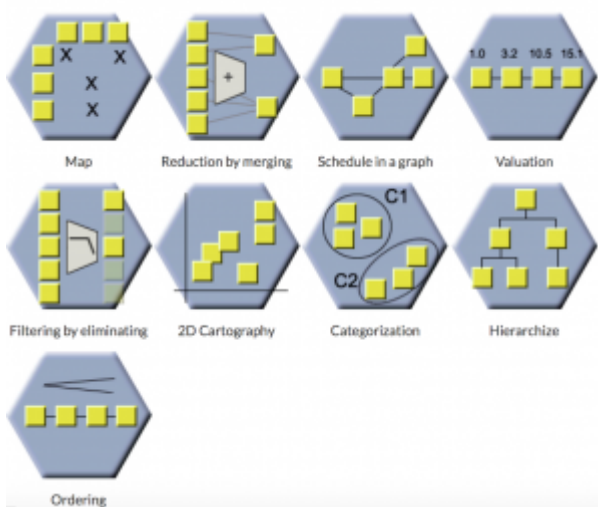

Cognitive Factory (Atelier cognitif)

- **Type de composant :**
- **Nom :** Cognitive Factory (Atelier cognitif)
- **Concept :** Participant
- **Versions :**
- **Distribution :** Non publié
- **Disponibilité :** Beta

L'atelier cognitif est un module qui peut être utile pour du brainstorming. Ce module permet la mise en place d'exercices cognitifs qui vont favoriser, chez les apprenants, des techniques d'apprentissage appropriées à des situations. Ce module va être davantage utile pour l'apprentissage de méthodologies cognitives que pour l'apprentissage d'un contenu à proprement parler. Il existe différents opérateurs. Il est possible de choisir l'opérateur que vous souhaitez.